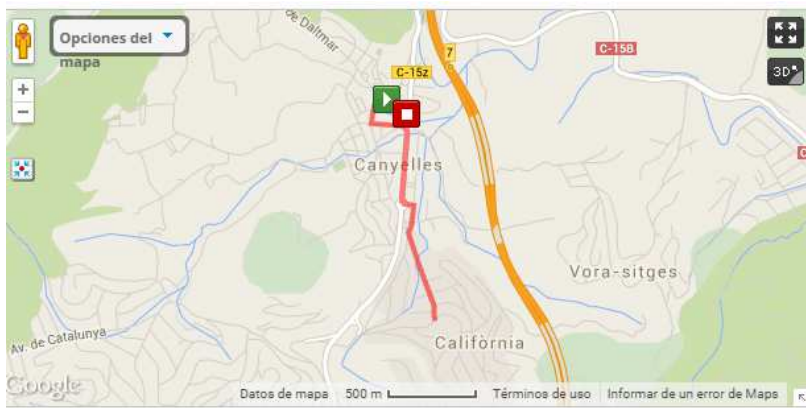

Carrera 1

START ELEVATION	ELEVACIÓN MÁX.	GANADO	ASCENSOS EN RUTA
126 M	172 M	64 M	

Carrera 1

START ELEVATION	ELEVACIÓN MÁX.	GANADO	ASCENSOS EN RUTA
125 M	159 M	30 M	

Bicicleta