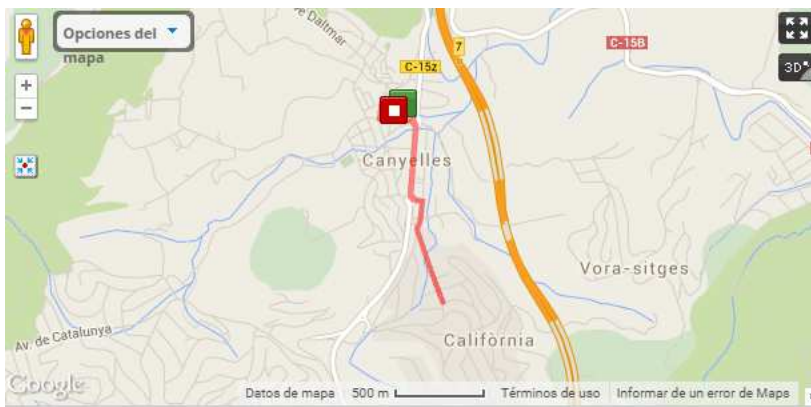

Carrera 1

START ELEVATION	ELEVACIÓN MÁX.	GANADO	ASCENSOS EN RUTA
126 M	172 M	64 M	

Carrera 1

START ELEVATION	ELEVACIÓN MÁX.	GANADO	ASCENSOS EN RUTA
125 M	159 M	30 M	

Bicicleta